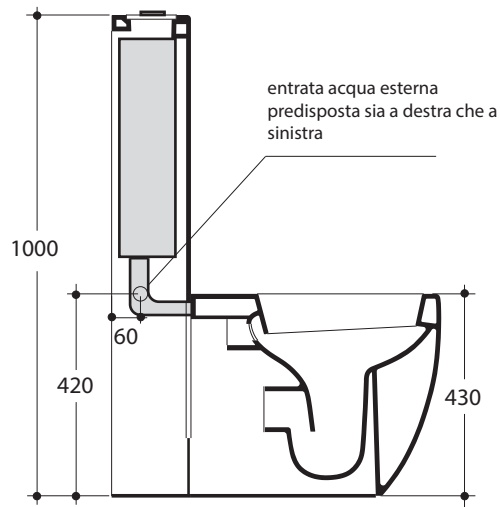

FLO

KERASAN

Cod.3118

Vaso Flo

Btw wc pan

Cod.2481

UNICA cassetta monoblocco completa di sistema di scarico doppio flusso Geberit

UNICA floor cistern including Geberit's internal fittings

320 mm con curva
art. 900102

max 280 // min.260
con curva art. 900104

max 370 // min.330
con curva art. 7619