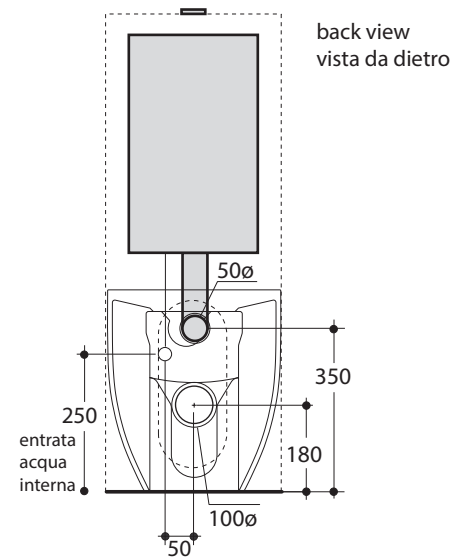

FLO

KERASAN

Cod.3118

Vaso Flo

Btw wc pan

Cod.2481

UNICA cassetta monoblocco completa di sistema di scarico doppio flusso Geberit

UNICA floor cistern including Geberit's internal fittings

320 mm con curva
art. 900102

max 280 // min.260
con curva art. 900104

max 370 // min.330
con curva art. 7619