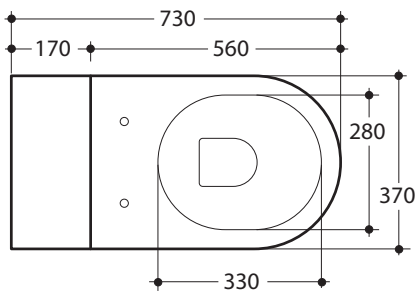

FLO

KERASAN

Cod.3118

Vaso Flo

Btw wc pan

Cod.2481

UNICA cassetta monoblocco completa di sistema di scarico doppio flusso Geberit

UNICA floor cistern including Geberit's internal fittings

320 mm con curva
art. 900102

max 280 // min.260
con curva art. 900104

max 370 // min.330
con curva art. 7619