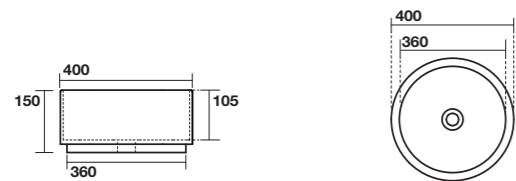

5541 OKE lavabo appoggio Ø 40
OKE countertop washbasin Ø 40