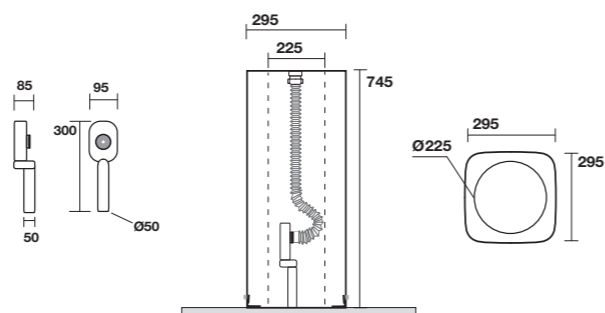

5573 HAKO colonna scarico a suolo per Art. 5543
HAKO pedestal floor drain for Art. 5543

BIANCO KERASAN+TECH TK

BIANCO 01

BIANCO MATT 30

NERO MATT 31

BORGOGNA MATT 75

NOCCIOLA MATT 81

BRUNO MATT 88

VERDE MATT 11

GRIGIO MATT 59